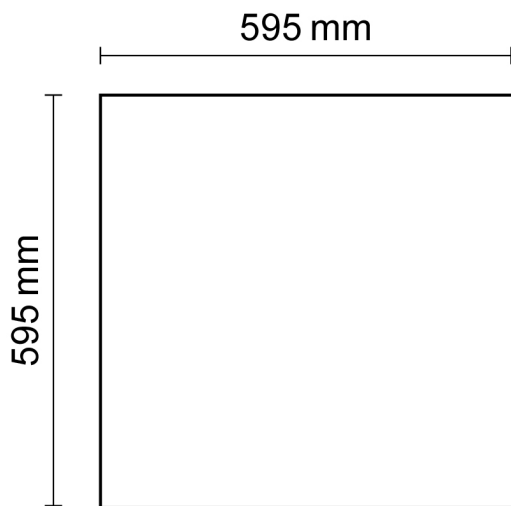

Artikelnummer: 113507
EAN: 9009377056048

Produktspezifikation:

Material: weiß
Länge in mm 595
Breite in mm 595
Höhe in mm 10
Bemessungsleistung in Watt: 36
Wirkleistung in Watt: 36
Farbtemperatur: 4000K
Winkel: 120°
Lumen 4250 (118 lm/W)
Candela 1353
CRI >80
Umgebungstemperatur: -20° - 40°
Schutzart: IP20
Dimmbar: Ja
Inkl Trafo: Ja

ISOLED

UGR<19

113507 **120°** **4250lm**

2 m **338 lx** **ø 6,9 m**

4 m **85 lx** **ø 13,9 m**

8 m **21 lx** **ø 27,7 m**

Erweiterte Produktspezifikationen:

Lichtberechnungsfile