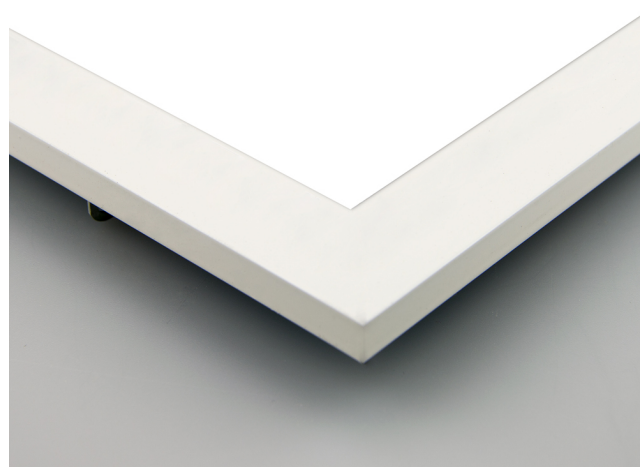

113507   **120°**   **4250lm**

2 m   **338 lx**   **ø 6,9 m**

4 m   **85 lx**   **ø 13,9 m**

8 m   **21 lx**   **ø 27,7 m**

Erweiterte Produktspezifikationen:

Lichtberechnungsfile

Eine LDT-Datei zu diesem Leuchtmittel / dieser Leuchte für die Lichtplanung mit DIALux/Relux finden Sie auf der ISOLED® Bestellplattform.